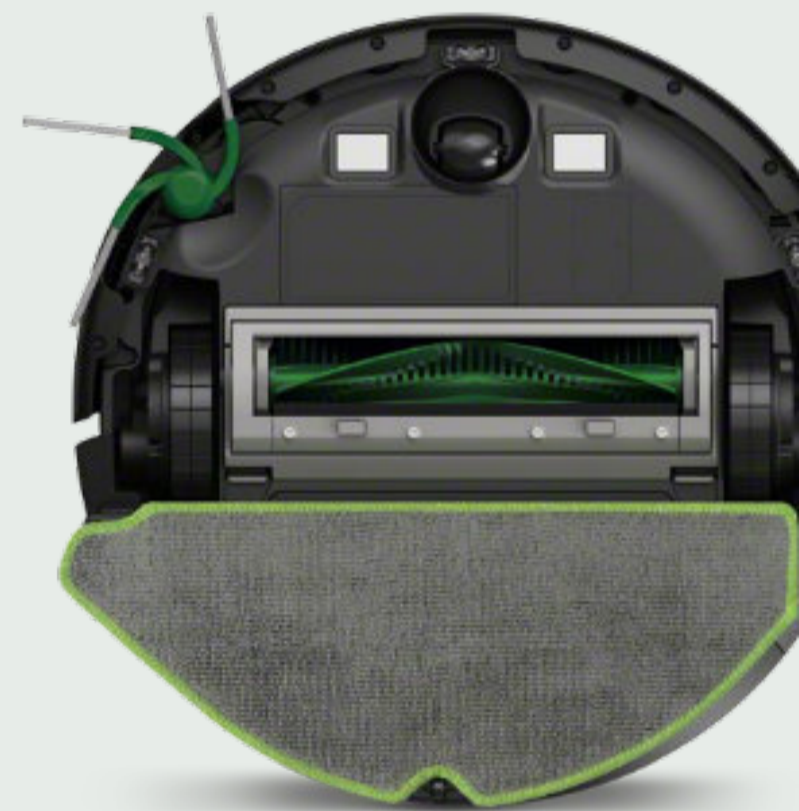

Roomba[®] 115 Combo

Informacje o produkcie

| | |
|---------------------|-----------------------------------------|
| SKU | Y414040 |
| Kolor | Czarny |
| Wymiary robota (cm) | 29.8 (dł.) x 30.3 (szer.) x 7.89 (wys.) |
| Waga robota (kg) | 2.149 |
| Typ filtra | Standardowy |
| Typ akumulatora | NCM 2600 mAh |

Roomba® 115 Combo

Informacje o palecie

Wymiary palety (cm)

120 x 80

Liczba opakowań na palecie

80

Wysokość palety (cm)

180 + 14.5

Liczba warstw na palecie

4

Zawartość zestawu

1 robot Roomba® 115 Combo

1 stacja dokująca

1 przewód zasilania

Zalety produktu

- Moc ssąca 15,000 Pa
- Sprzątanie pod meblami o niskim prześwicie
- Ulepszona funkcja odkurzania i mopowania przy krawędziach i w narożnikach
- Skuteczna technologia zapobiegająca plątaniu się włosów
- Podłogi tak czyste, że można po nich chodzić boszo
- Suche dywany dzięki strefom bez mopowania