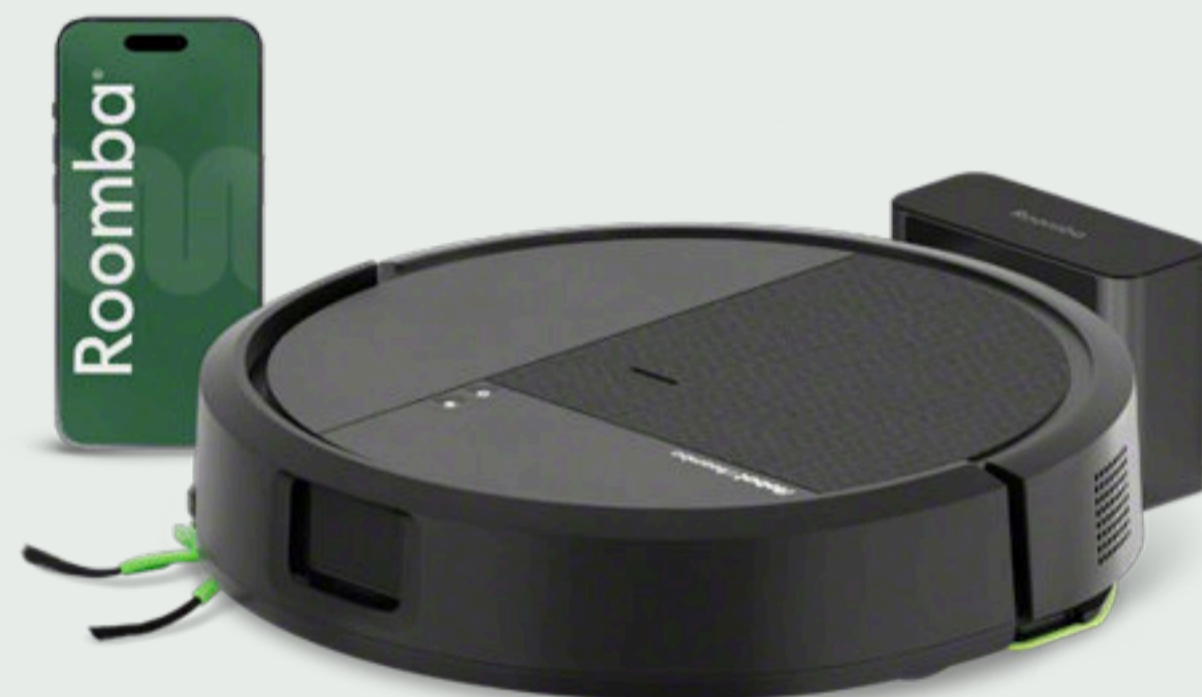

Roomba[®] 115 Combo

Informacje o produkcie

| | |
|---------------------|-----------------------------------------|
| SKU | Y414040 |
| Kolor | Czarny |
| Wymiary robota (cm) | 29.8 (dł.) x 30.3 (szer.) x 7.89 (wys.) |
| Waga robota (kg) | 2.149 |
| Typ filtra | Standardowy |
| Typ akumulatora | NCM 2600 mAh |

Roomba® 115 Combo

Informacje o palecie

Wymiary palety (cm)

120 x 80

Liczba opakowań na palecie

80

Wysokość palety (cm)

180 + 14.5

Liczba warstw na palecie

4

Zawartość zestawu

1 robot Roomba® 115 Combo

1 stacja dokująca

1 przewód zasilania

Zalety produktu

- Moc ssąca 15,000 Pa
- Sprzątanie pod meblami o niskim prześwicie
- Ulepszona funkcja odkurzania i mopowania przy krawędziach i w narożnikach
- Skuteczna technologia zapobiegająca plątaniu się włosów
- Podłogi tak czyste, że można po nich chodzić boszo
- Suche dywany dzięki strefom bez mopowania