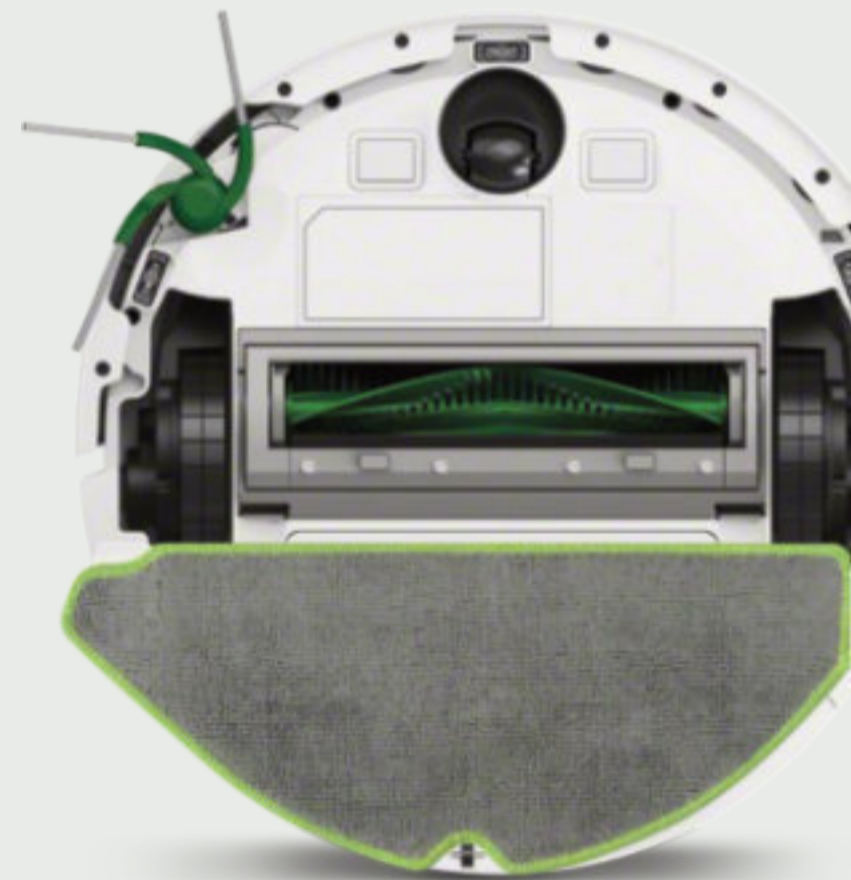

Roomba® 115 Combo

Informacje o produkcie

SKU	Y414240
Kolor	Biały
Wymiary robota (cm)	29.8 (dł.) x 30.3 (szer.) x 7.89 (wys.)
Waga robota (kg)	2.149
Typ filtra	Standardowy
Typ akumulatora	NCM 2600 mAh

Informacje o opakowaniu

UPC opakowania handlowego	885155054050
EAN opakowania handlowego	5061083614732
Wymiary opakowania handlowego (cm)	34.4 (dł.) x 11.3 (szer.) x 41.15 (wys.)
Waga opakowania handlowego (kg)	3.4

Roomba® 115 Combo

4

Zawartość zestawu

1 robot Roomba® 115 Combo

1 stacja dokująca

1 przewód zasilania

Zalety produktu

- Moc ssąca 15,000 Pa
- Sprzątanie pod meblami o niskim prześwicie
- Ulepszona funkcja odkurzania i mopowania przy krawędziach i w narożnikach
- Skuteczna technologia zapobiegająca plątaniu się włosów
- Podłogi tak czyste, że można po nich chodzić boso
- Suche dywany dzięki strefom bez mopowania