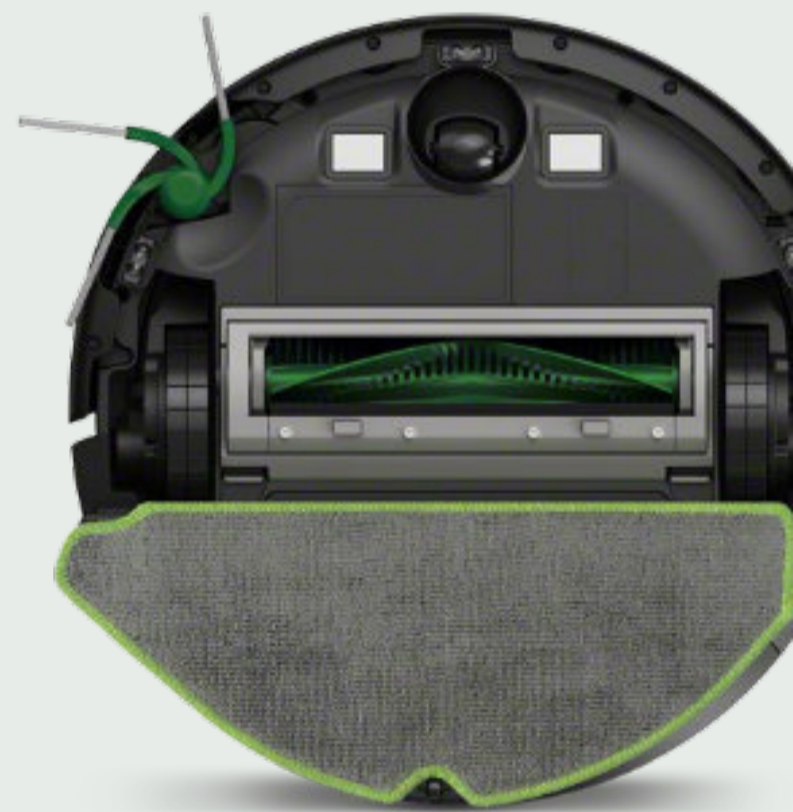

Roomba[®] 115 Combo + stacja dokująca AutoEmpty™

Informacje o produkcie

SKU	Y454040
Kolor	Czarny
Wymiary robota (cm)	29.8 (dł.) x 30.3 (szer.) x 7.89 (wys.)
Waga robota (kg)	2.164
Typ filtra	Standardowy
Typ akumulatora	NCM 2600 mAh

Roomba® 115 Combo + stacja dokująca AutoEmpty™

Informacje o paletce

Wymiary palety (cm)

120 x 80

Liczba opakowań na paletce

24

Wysokość palety (cm)

180 + 14.5

Liczba warstw na paletce

4

Zawartość zestawu

1 robot Roomba® 115 Combo

1 stacja dokująca AutoEmpty™

1 przewód zasilania (bez możliwości odłączenia od stacji dokującej)

Zalety produktu

- Moc ssąca 15,000 Pa
- Sprzątanie pod meblami o niskim prześwicie
- Ulepszona funkcja odkurzania i mopowania przy krawędziach i w narożnikach
- Skuteczna technologia zapobiegająca plątaniu się włosów
- Podłogi tak czyste, że można po nich chodzić boso
- 3 miesiące bezobsługowego sprzątania (szczelny worek AllergenLock)
- Suche dywany dzięki strefom bez mopowania