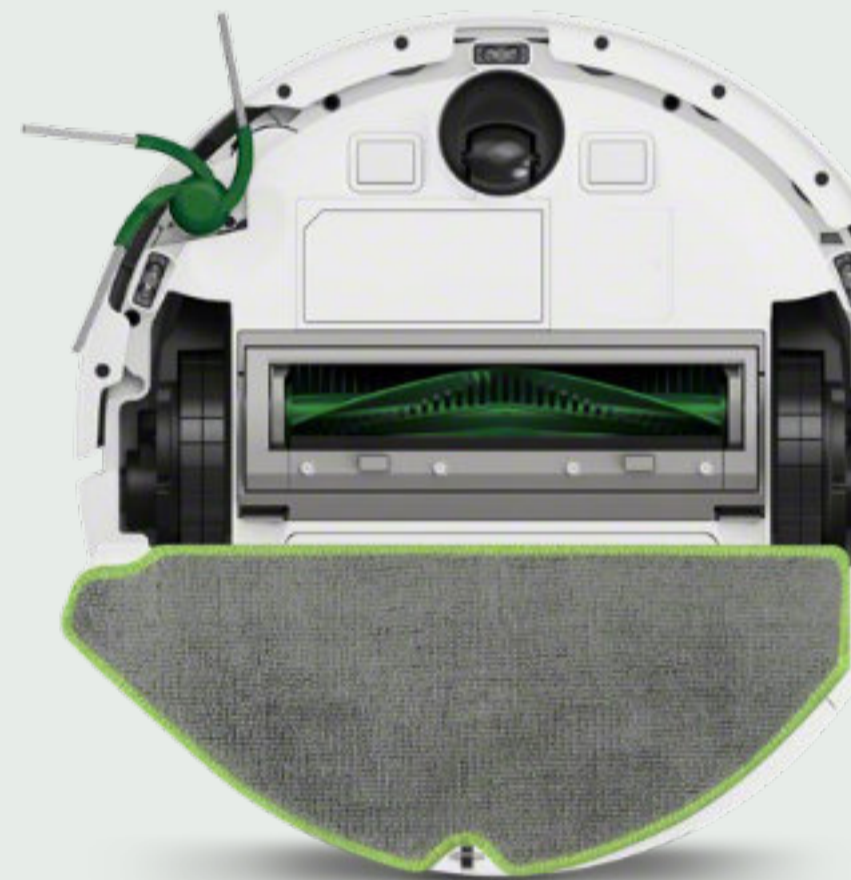

Roomba[®] 115 Combo + stacja dokująca AutoEmpty™

Informacje o produkcie

SKU	Y454240
Kolor	Biały
Wymiary robota (cm)	29.8 (dł.) x 30.3 (szer.) x 7.89 (wys.)
Waga robota (cm)	2.164
Typ filtra	Standardowy
Typ akumulatora	NCM 2600 mAh

Roomba® 115 Combo + stacja dokująca AutoEmpty™

Informacje o paletcie

Wymiary paletty (cm)

120 x 80

Liczba opakowań na paletcie

24

Wysokość paletty (cm)

180 + 14.5

Liczba warstw na paletcie

4

Zawartość zestawu

1 robot Roomba® 115 Combo

1 stacja dokująca AutoEmpty™

1 przewód zasilania (bez możliwości odłączenia od stacji dokującej)

Zalety produktu

- Moc ssąca 15,000 Pa
- Sprzątanie pod meblami o niskim prześwicie
- Ulepszona funkcja odkurzania i mopowania przy krawędziach i w narożnikach
- Skuteczna technologia zapobiegająca plątaniu się włosów
- Podłogi czyste, że można po nich chodzić boso
- 3 miesiące bezobstugowego sprzątania (szczelny worek AllergenLock)
- Suche dywany dzięki strefom bez mopowania