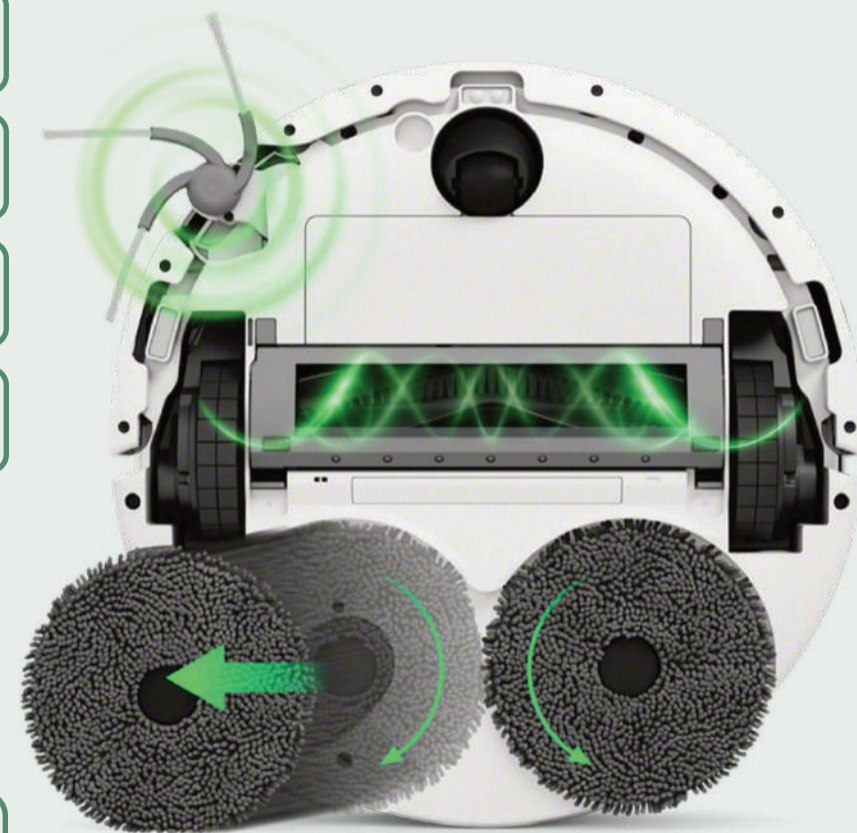

Roomba® 415 Combo + stacja dokująca AutoWash™

Informacje o produkcie

SKU	G285240
Kolor	Biały
Wymiary robota (cm)	29.8 (dł.) x 30.3 (szer.) x 8.3 (wys.)
Waga robota (kg)	2.9
Typ filtra	Standardowy
Typ akumulatora	NCM 5200 mAh

Roomba® 415 Combo + stacja dokująca AutoWash™

Informacje o paletce

Wymiary palety (cm)

120 x 80

Liczba opakowań na paletce

18

Wysokość palety (cm)

180 + 14.5

Liczba warstw na paletce

3

Zawartość zestawu

1 robot Roomba® 415 Combo

1 zestaw padów mopujących (2 szt.)

1 stacja dokująca AutoWash™

1 dodatkowy worek AutoEmpty™

1 przewód zasilania

Zalety produktu

- Moc ssąca 20,000 Pa
- Stacja dokująca 5 w 1
- 3 miesiące bezobsługowego sprzątania
- Pranie i suszenie padów mopujących gorącym powietrzem
- Ulepszona funkcja odkurzania i mopowania przy krawędziach i w narożnikach
- Suche dywany dzięki dwóm unoszącym się padom mopującym DualClean™
- Skuteczna technologia zapobiegająca zaplątaniu
- Sprawniejsza nawigacja i skuteczne omijanie przeszkód
- Pokonywanie progów o wysokości do 2,5 cm