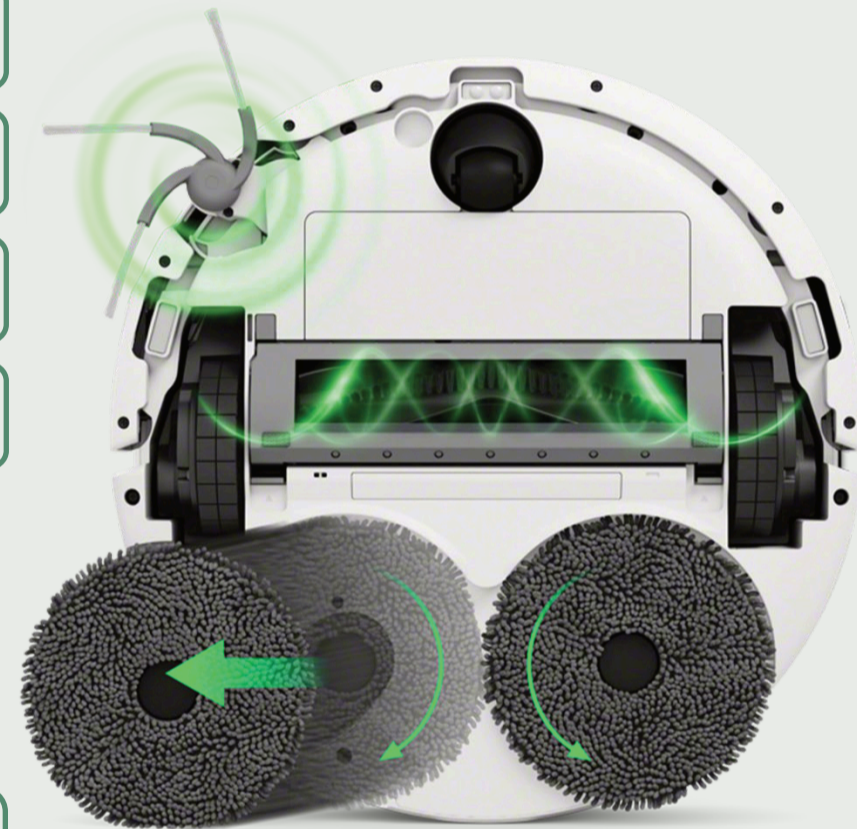

Roomba® 575 Combo + stacja dokująca AutoWash™

Informacje o produkcie

SKU	R285240
Kolor	Biały
Wymiary robota (cm)	29.8 (dł.) x 30.3 (szer.) x 8.3 (wys.)
Waga robota (kg)	2.9
Typ filtra	Standardowy
Typ akumulatora	NCM 5200 mAh

Roomba® 575 Combo + stacja dokująca AutoWash™

Informacje o palecie

Wymiary palety (cm)

120 x 80

Liczba opakowań na palecie

18

Wysokość palety (cm)

180 + 14.5

Liczba warstw na palecie

3

Zawartość zestawu

1 robot Roomba® 575 Combo

1 zestaw padów mopujących (2 szt.)

1 stacja dokująca AutoWash™

1 dodatkowy worek AutoEmpty™

1 przewód zasilania

1 butelka płynu do mycia podłóg 280 ml

Zalety produktu

- Moc ssąca 25,000 Pa
- 3 miesiące bezobsługowego sprzątania
- Zintegrowany zbiornik na wodę
- Ulepszona funkcja odkurzania i mopowania przy krawędziach i w narożnikach
- Suche dywany dzięki dwóm unoszącym się padom mopującym DualClean™
- Skuteczna technologia zapobiegająca zaplątaniu
- Sprawniejsza nawigacja i skuteczne omijanie przeszkód
- Pokonywanie progów o wysokości do 3,5 cm