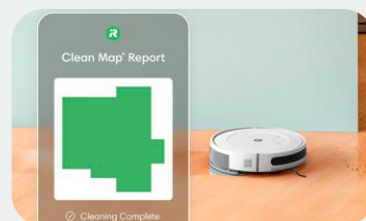

Robot Roomba Combo® Essential 2
Stacja dokująca AutoEmpty™
Taca ociekowa
Worek na brud
Nakładka mopująca
Narzędzie do przycinania włosów

Inne zalety

Sprzątanie pod nieobecność użytkownika

System operacyjny iRobot OS umożliwia zaprogramowanie robota, aby włączał się, gdy wyjdiesz z domu, i kończył pracę przed Twoim powrotem, dzięki czemu nie widzisz sprzątania, a jedynie jego efekty.

Obsługa za pomocą asystenta głosowego

Sparuj robota Roomba Combo® Essential z urządzeniami obsługującymi Alexę, Siri lub Asystenta Google¹, aby sprzątał na polecenie głosowe.

Aplikacja iRobot Home

Dzięki pulpitowi stanu technicznego robota, harmonogramom sprzątania, raportom Clean Map® i intuicyjnej integracji z rozwiązaniami inteligentnego domu aplikacja iRobot Home zapewnia pełną kontrolę nad sprzątaniem.