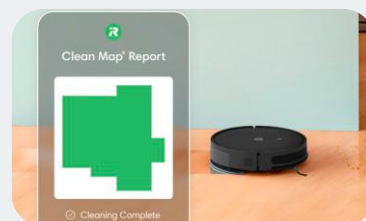

Robot Roomba Combo® Essential 2
Stacja dokująca AutoEmpty™
Taca ociekowa
Worek na brud
Nakładka mopująca
Narzędzie do przycinania włosów

Inne zalety

Sprzątanie pod nieobecność użytkownika

System operacyjny iRobot OS umożliwia zaprogramowanie robota, aby włączał się, gdy wyjdiesz z domu, i kończył pracę przed Twoim powrotem, dzięki czemu nie widzisz sprzątania, a jedynie jego efekty.

Obsługa za pomocą asystenta głosowego

Sparuj robota Roomba Combo® Essential z urządzeniami obsługującymi Alexę, Siri lub Asystenta Google¹, aby sprzątał na polecenie głosowe.

Aplikacja iRobot Home

Dzięki pulpitowi stanu technicznego robota, harmonogramom sprzątania, raportom Clean Map® i intuicyjnej integracji z rozwiązaniami inteligentnego domu aplikacja iRobot Home zapewnia pełną kontrolę nad sprzątaniami.