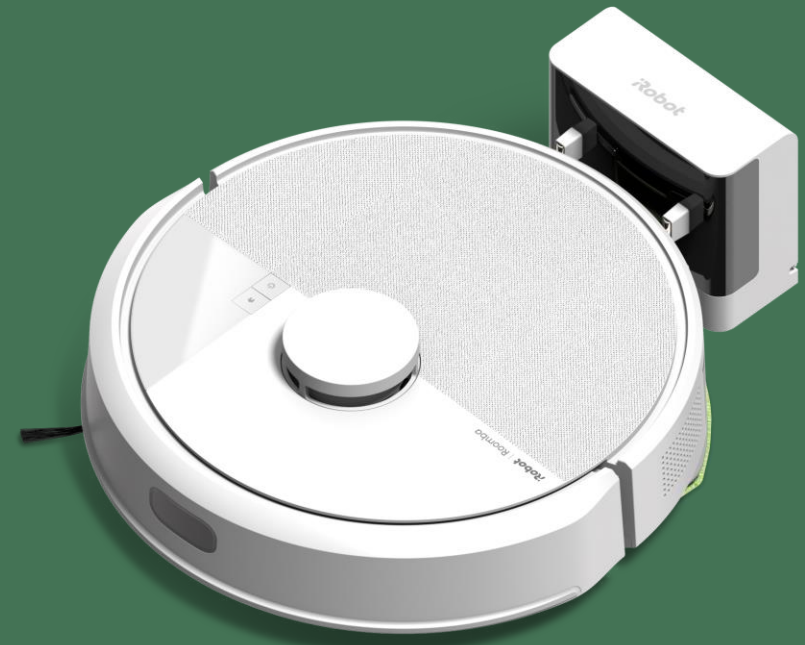

# ROBOT ROOMBA® 105 COMBO

EMEA: Y311240

# Dane techniczne produktu

Produkt	
SKU	Y311240
Kolor	Biały
Wymiary robota (cm)	33,6 (dł.) × 33,5 (szer.) × 10,4 (wys.)
Waga robota (kg)	2,84
Wymiary stacji dokującej (cm)	13,6 (dł.) × 7,4 (szer.) × 12,1 (wys.)
Waga stacji dokującej (kg)	0,49
Typ filtra	Filtr powietrza EPA
Typ akumulatora	3000 mAh LFP
Pojemność pojemnika na brud	400 ml
Pojemność zbiornika płynu	200 ml

## W ZESTAWIE

1 robot Roomba® 105 Combo

1 stacja dokująca

1 przewód zasilania

1 narzędzie do przycinania włosów