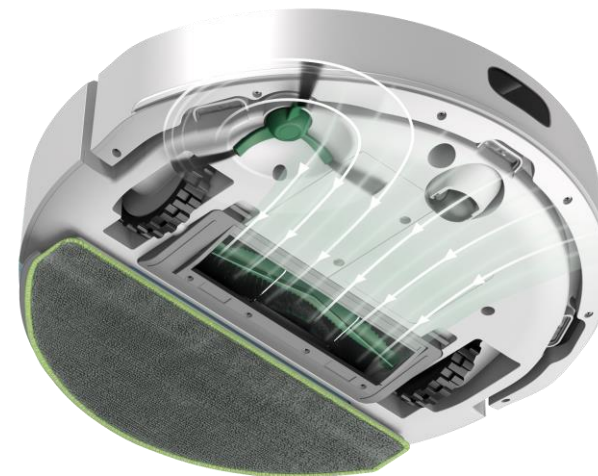

Dane techniczne produktu

Produkt	
SKU	Y311240
Kolor	Biały
Wymiary robota (cm)	33,6 (dł.) × 33,5 (szer.) × 10,4 (wys.)
Waga robota (kg)	2,84
Wymiary stacji dokującej (cm)	13,6 (dł.) × 7,4 (szer.) × 12,1 (wys.)
Waga stacji dokującej (kg)	0,49
Typ filtra	Filtr powietrza EPA
Typ akumulatora	3000 mAh LFP
Pojemność pojemnika na brud	400 ml
Pojemność zbiornika płynu	200 ml

Informacje o opakowaniu	
UPC opakowania handlowego	885155046673
EAN/JAN opakowania handlowego	5061042263261
Wymiary opakowania handlowego (cm)	35,7 (dł.) × 16,5 (szer.) × 44 (wys.)
Waga opakowania handlowego (kg)	4,853

W ZESTAWIE

1 robot Roomba® 105 Combo

1 stacja dokująca

1 przewód zasilania

1 narzędzie do przycinania włosów