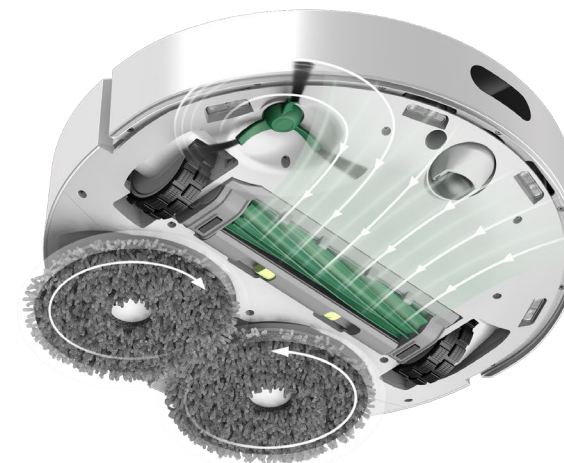

**ROBOT ROOMBA® PLUS 405
COMBO + STACJA DOKUJĄCA
AUTOWASH™**

EMEA G185240

Dane techniczne produktu

Produkt	
SKU	G185240
Kolor	Biały
Wymiary robota (cm)	35,7 (dł.) × 35,1 (szer.) × 10,6 (wys.)
Waga robota (kg)	4,1
Wymiary stacji dokującej (cm)	45 (dł.) × 31,5 (szer.) × 47,2 (wys.)
Waga stacji dokującej (kg)	6,3
Typ filtra	Filtr powietrza EPA
Typ akumulatora	LFP 5000 mAh
Pojemność pojemnika na brud robota	295 ml

W ZESTAWIE

1 robot Roomba® Plus 405 Combo

1 stacja dokująca AutoWash™

1 przewód zasilania

1 dodatkowy zestaw 2 obrotowych nakładek mopujących

1 dodatkowy worek na brud