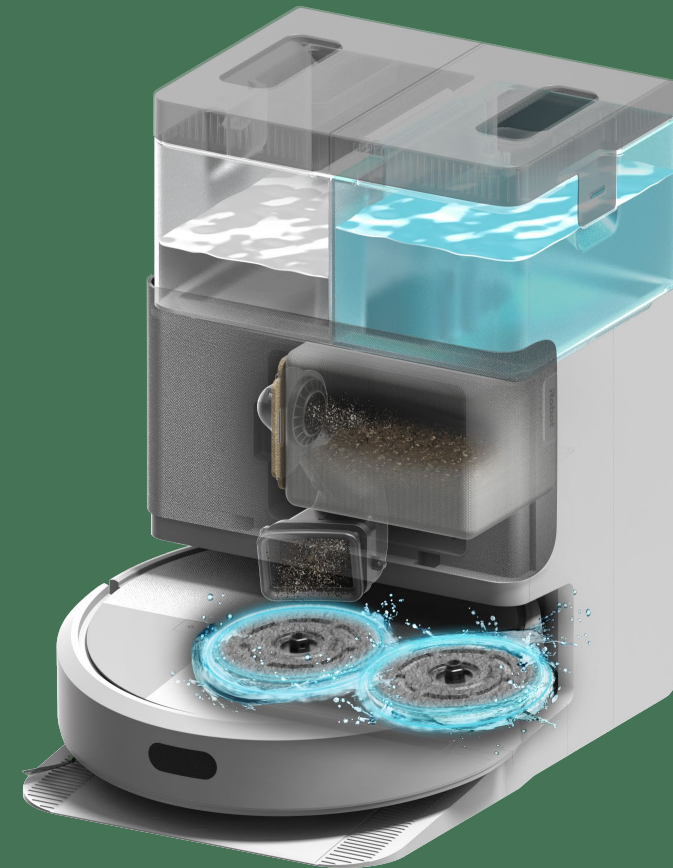

**ROBOT ROOMBA® PLUS 405
COMBO + STACJA DOKUJĄCA
AUTOWASH™**

EMEA G185240

Dane techniczne produktu

Produkt	
SKU	G185240
Kolor	Biały
Wymiary robota (cm)	35,7 (dł.) × 35,1 (szer.) × 10,6 (wys.)
Waga robota (kg)	4,1
Wymiary stacji dokującej (cm)	45 (dł.) × 31,5 (szer.) × 47,2 (wys.)
Waga stacji dokującej (kg)	6,3
Typ filtra	Filtr powietrza EPA
Typ akumulatora	LFP 5000 mAh
Pojemność pojemnika na brud robota	295 ml

W ZESTAWIE

1 robot Roomba® Plus 405 Combo

1 stacja dokująca AutoWash™

1 przewód zasilania

1 dodatkowy zestaw 2 obrotowych nakładek mopujących

1 dodatkowy worek na brud